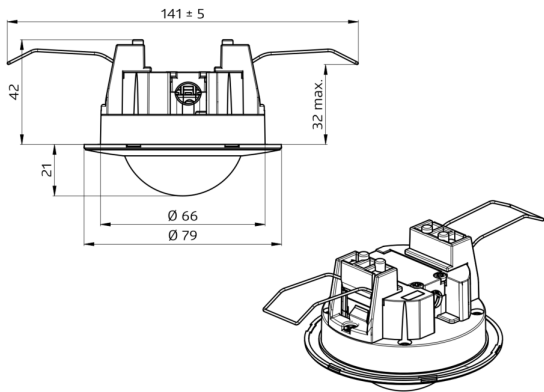

### Technische gegevens

<b>Spanning:</b>	110 - 240 V
<b>Afmetingen:</b>	Ø 80 x 61 mm
<b>Verbruik:</b>	0,3 W
<b>Detectiebereik:</b>	horizontaal 360° (Plafondmontage)
<b>Reikwijdte:</b>	max. Ø 8 m dwars max. Ø 4,8 m frontaal max. Ø 3,2 m zittend

<b>Detectiezone voor dwars langs de melder lopen:</b>	50 m <sup>2</sup> / 2,5 m Montagehoogte
<b>Montagehoogte min./max./aanbevolen:</b>	2 m / 5 m / 2,5 m
<b>Beschermingsgraad/-klasse:</b>	IP23 / Klasse II
<b>Slagvastheid:</b>	IK05
<b>Omgevingstemperatuur:</b>	-25 °C tot +50 °C
<b>Behuizing:</b>	polycarbonaat, UV-bestendig
<b>Aansluiting en kabel:</b>	0,5 - 1,5 mm <sup>2</sup> voor draad met een massieve kern
<b>Schakelvermogen:</b>	1000 W, cos φ = 1 500 VA, cos φ = 0,5 200 W LED
<b>Contacttype:</b>	1x μ-contact, maakcontact/NO
<b>Nalooptijd:</b>	15 s - 60 min
<b>Inschakeldrempel:</b>	10 - 2000 Lux

## Accessoires

Omschrijving	Kleur	Code	EAN-Code
IR-BL	-	93055	4007529930555
Beschermingskorf BSK (Ø 200 x 90 mm)	wit	92199	4007529921997
RC-filter	wit	10880	4007529108800
Mini RC-filter	zwart	10882	4007529108824
Montage set BL2-OB	wit	93256	4007529932566
Montage set BL2-VZ	wit	93251	4007529932511

---

Afmetingen 93317

Detectie bereik

- 1: Dwars langs de melder lopen
- 2: Frontaal naar de melder lopen
- 3: Zittende activiteit

Schakelschema

Opbouwversie (OB)

Opbouwversie (OB)

---