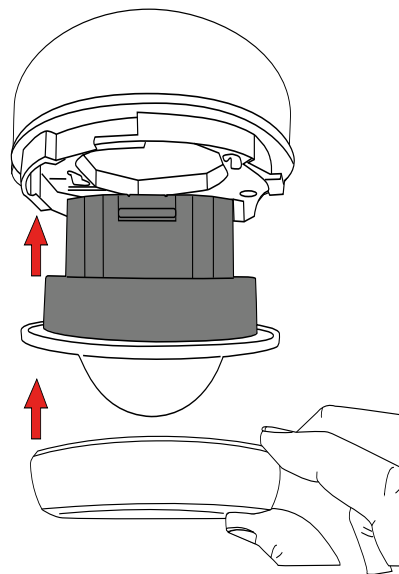

---

Afmetingen 93317

Detectie bereik

- 1: Dwars langs de melder lopen
- 2: Frontaal naar de melder lopen
- 3: Zittende activiteit

Schakelschema

Opbouwversie (OB)

Opbouwversie (OB)

---