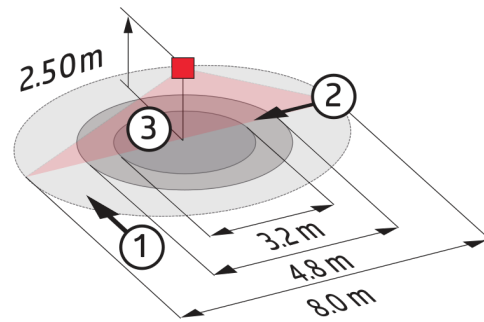

---

Afmetingen 93317

Detectie bereik

- 1: Dwars langs de melder lopen
- 2: Frontaal naar de melder lopen
- 3: Zittende activiteit

Schakelschema

Opbouwversie (OB)

Opbouwversie (OB)

---