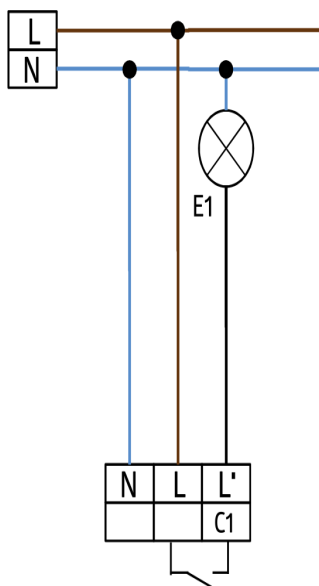

---

Afmetingen 93317

Detectie bereik

- 1: Dwars langs de melder lopen
- 2: Frontaal naar de melder lopen
- 3: Zittende activiteit

Schakelschema

Opbouwversie (OB)

Opbouwversie (OB)

---